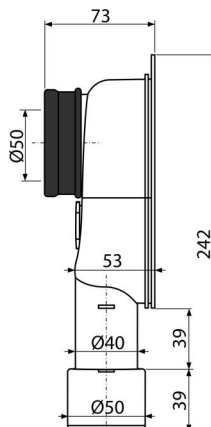

A45C

Sifon za pisoar vertikalni DN40 i DN50

Primena

Za pisoar sa zadnjim ispustom
Za ugradnju u zid

Karakteristike

- Instalacijski čepovi za povezivanje HT50
- Materijal: polipropilen
- Priključak na odvodnu cev Ø40/50 mm
- Priključak za pisoar Ø50 mm
- Servisni pristup za lako čišćenje
- Vertikalna izlazna cev

Obim isporuke

- Telo odvoda i sifona sa otvorom za čišćenje
- Namotavajuće zaptivanje

Broj porudžbine, Logističke informacije

Šifra	EAN	Težina (komad pakovanje paleta)	Dimenzije (komad paleta)	Količina (pakovanje paleta)
A45C	8594045937602	0,20 5,01 160,2 kg	250×130×80 590×240×390 mm	25 700 kom

Garancije 2/3 godina * Carinska šifra 39229000 Norme EN 274

Tehničke specifikacije

- Brzina protoka 40,8 l/min