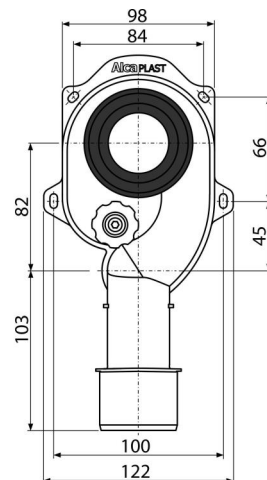

A45C

Sifon za pisoar vertikalni DN40 i DN50

Primena

Za pisoar sa zadnjim ispustom
Za ugradnju u zid

Karakteristike

- Instalacijski čepovi za povezivanje HT50
- Materijal: polipropilen
- Priključak na odvodnu cev Ø40/50 mm
- Priključak za pisoar Ø50 mm
- Servisni pristup za lako čišćenje
- Vertikalna izlazna cev

Obim isporuke

- Telo odvoda i sifona sa otvorom za čišćenje
- Namotavajuće zaptivanje

Broj porudžbine, Logističke informacije

Šifra	EAN	Težina (komad pakovanje paleta)	Dimenzije (komad paleta)	Količina (pakovanje paleta)
A45C	8594045937602	0,20 5,01 160,2 kg	250×130×80 590×240×390 mm	25 700 kom

Garancije 2/3 godina * Carinska šifra 39229000 Norme EN 274

Tehničke specifikacije

- Brzina protoka 40,8 l/min